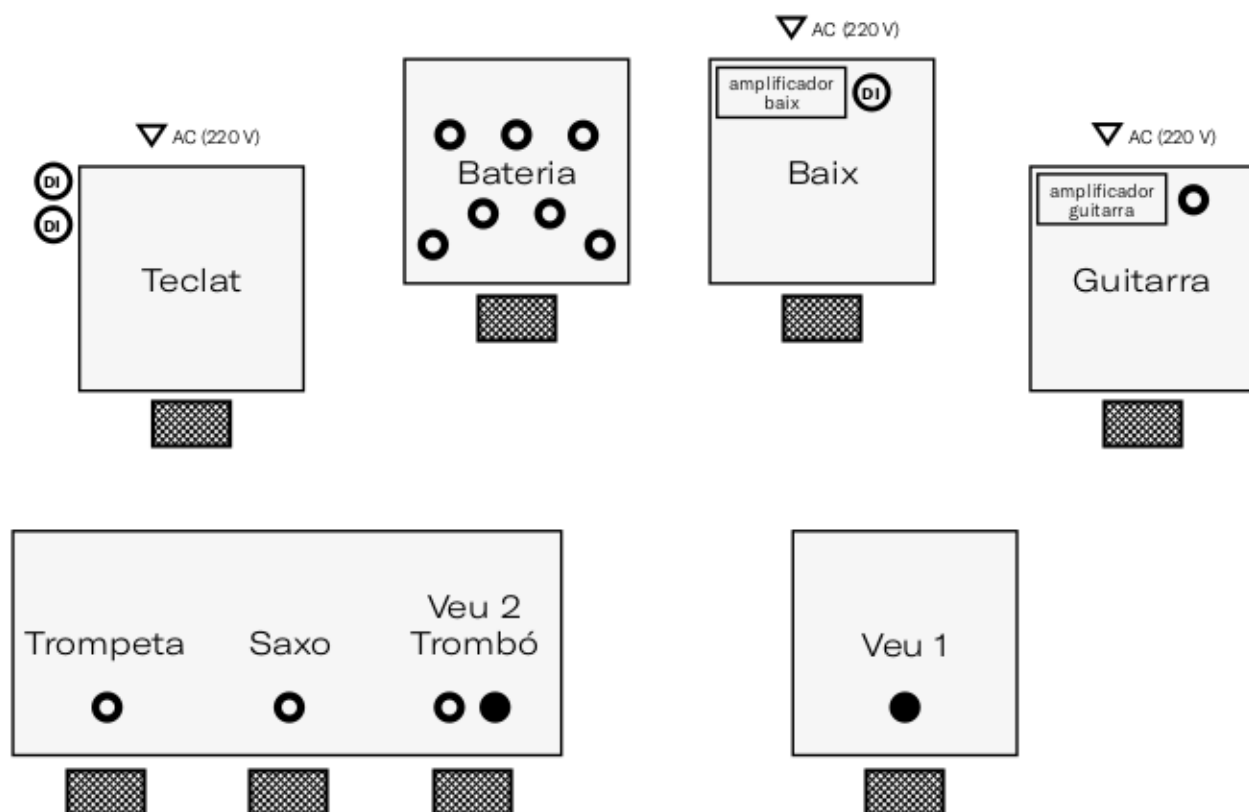

# Rider

Microfonia / DI

Preses de corrent

Monitor

FONT	MICRO / DI
<b>Bateria</b>	<ul style="list-style-type: none"> <li>● Bombo: AKG 112 / e902</li> <li>●● O.H.: AKG c 1000 / c 3000 / c391 B x2</li> <li>● Hi-hat: AKG c391 B / AKG c 1000</li> <li>● Caixa: Shure 57 / Beta 98</li> <li>● Tom: Beta 98 / AKG419 / e904</li> <li>● Goliat: Beta 98 / AKG419 / e904</li> </ul>
<b>Guitarra</b>	● Senheisser MD 421 / Senheisser 441 / Shure SM57
<b>Baix</b>	● DI activa
<b>Teclat</b>	●● DI activa stereo x2
<b>Trompeta</b>	● ATM 35 / AKG 419 / Senheisser 441 / Shure SM57
<b>Saxo</b>	● ATM 35 / AKG 419 / Senheisser 441 / Shure SM57
<b>Trombó</b>	● ATM 35 / AKG 419 / Senheisser 441 / Shure SM57
<b>Veus 1</b>	● Shure SM Beta 87A / SM 58 Beta / SM 58
<b>Veus 2</b>	● Shure SM 58 Beta / SM 58